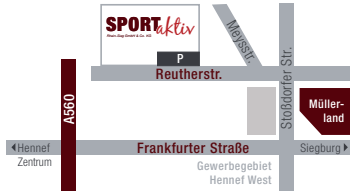

EINLADUNG ZUM TENNIS

von

SPORTaktiv

Rhein-Sieg GmbH & Co. KG

Tennis - Fitness - Badminton - Indoor Soccer

Reutherstraße 22
53773 HENNEF
Tel. 0 22 42 / 22 10
info@sportaktiv.de

www.sportaktiv.de

WANN?
von
bis

ICH LADE DICH
HERZLICH ZU MEINEM
GEBURTSTAG EIN!

Bring bitte Turnschuhe & sportliche Kleidung mit.
Wir feiern bei SPORTAKTIV in Hennef und treffen uns